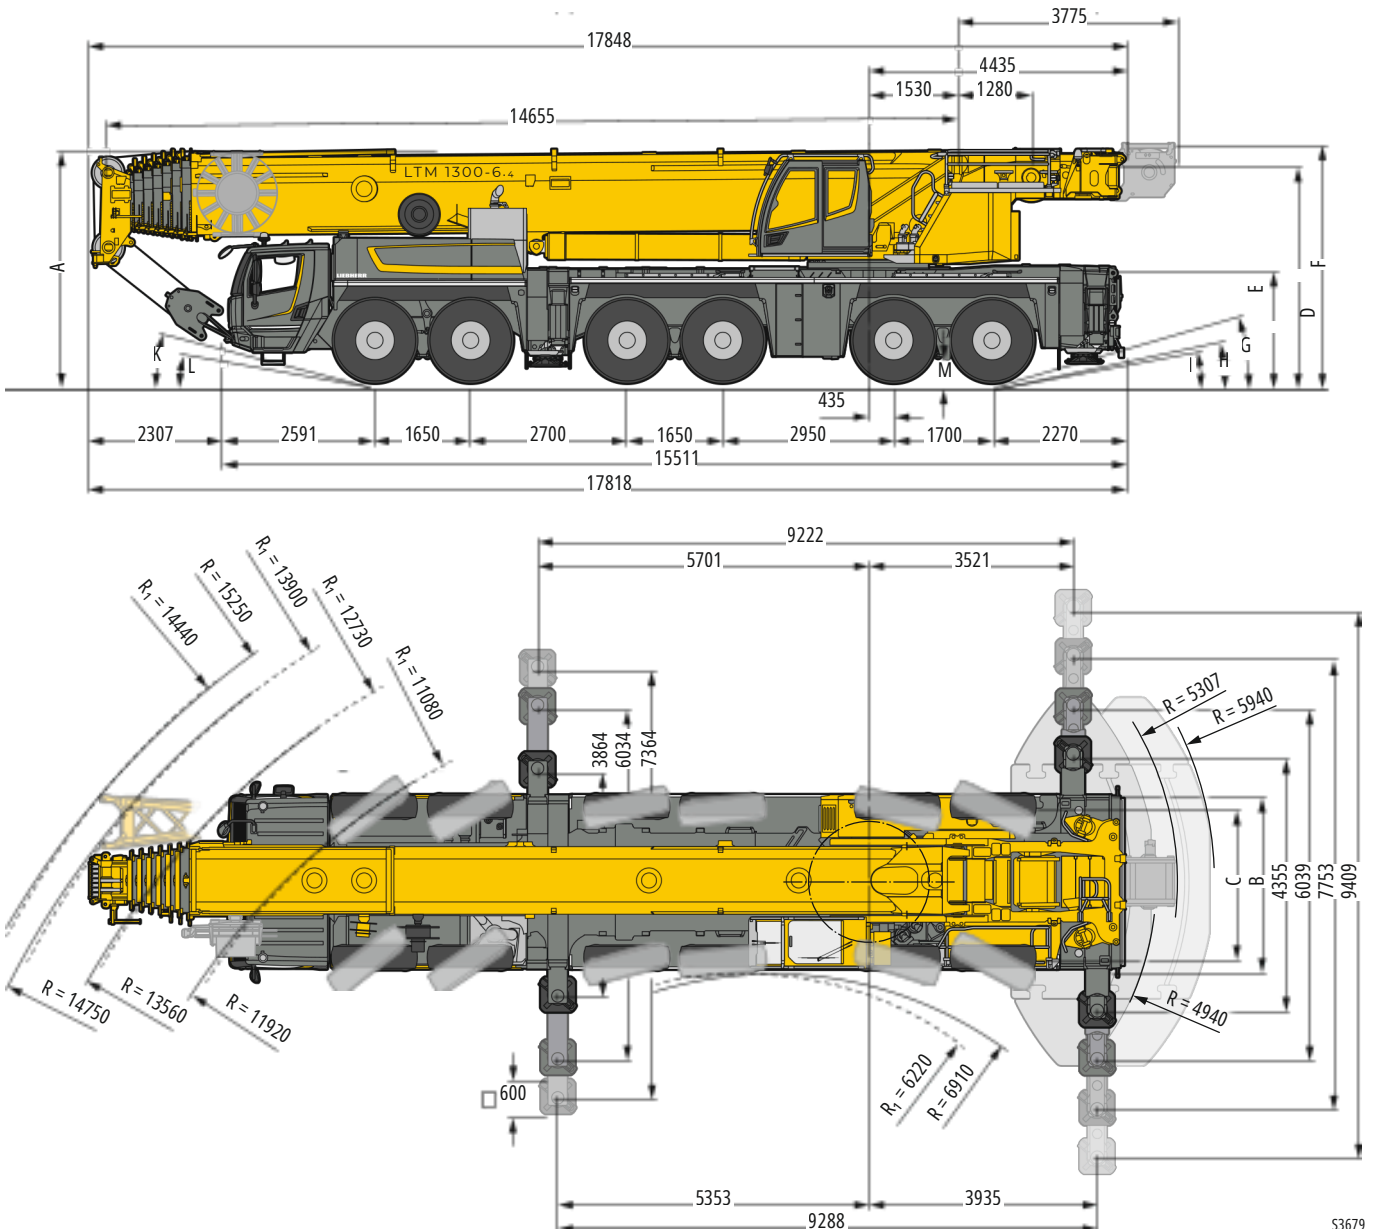

Manutention Transport Levage Élévation Stockage

ZA de la Montignette
689 Rue des Libérateurs de 1944
80260 VILLERS-BOCAGE
03 22 51 81 33 - contact@comlev.fr

Grue de levage 300T LTM 1300-6.4

www.alkaline-levage.fr

LTM 1300 - 6.4

LTM 1300-6.4

SES DIMENSIONS

53679

ZA de la Montignette
 689 Rue des Libérateurs de 1944
 80260 VILLERS-BOCAGE
 03 22 51 81 33 - contact@comlev.fr

www.alkaline-levage.fr

SA LONGUEUR DE FLÈCHE

ZA de la Montignette
 689 Rue des Libérateurs de 1944
 80260 VILLERS-BOCAGE
 03 22 51 81 33 - contact@comlev.fr